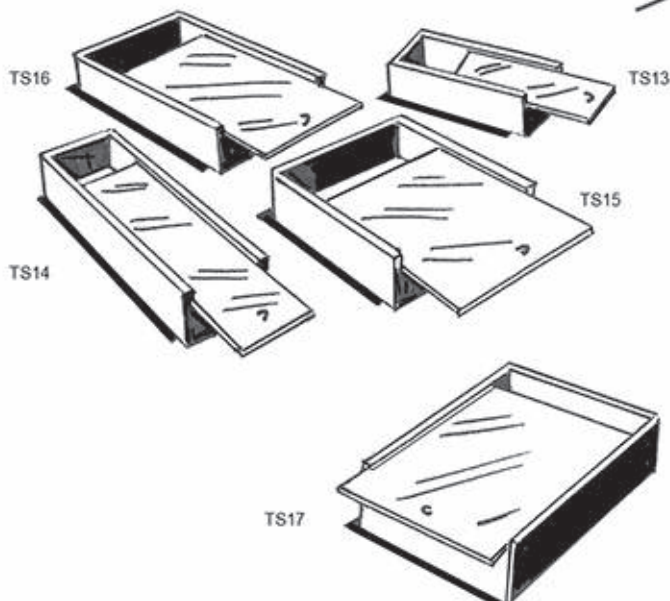

SCATOLA coperchio TRASPARENTE

TS9	-----16,4x9x6,8	----- 2,86
TS10	-----21,2x18,2x6,8	----- 3,92
TS11	-----27x7,6x7,6	----- 3,46
TS12	-----27x21,5x5	----- 4,98
TS13	-----19x7,6x4	----- 2,74
TS14	-----31x7,6x4	----- 3,23
TS15	-----19x18,2x4	----- 3,25
TS16	-----31x17x4	----- 4,38
TS17	-----28,6x17x6,8	----- 4,62
TS18	-----11x11x11	----- 3,67

Coperchio
TRASPARENTE