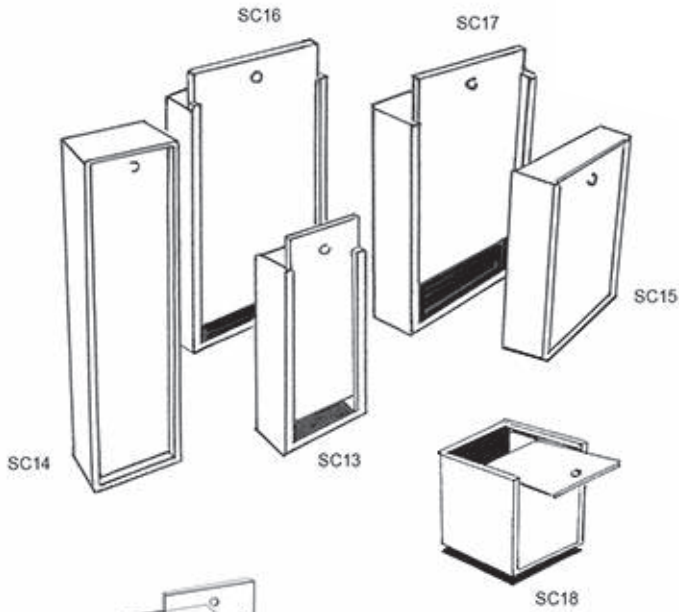

**Scatola CUBO-SCORREVOLE
legno**

SC18 11 x 11 x 11

**Scatole SCORREVOLI
legno**

SC9	16,4 x 9 x 6,8
SC10	21,2 x 18,2 x 6,8
SC11	27 x 7,6 x 7,6
SC12	27 x 21,5 x 5

**Scatole SCORREVOLI
trasparenti**

TS9	16,4 x 9 x 6,8
TS10	21,2 x 18,2 x 6,8
TS12	27 x 21,5 x 5

**Scatole SCORREVOLI
trasparenti**

TS11	27 x 7,6 x 7,6
TS13	19 x 7,6 x 4
TS14	31 x 7,6 x 4
TS15	19 x 18,2 x 4
TS16	31 x 17 x 4
TS17	28,6 x 17 x 6,8

**Scatola CUBO-SCORREVOLE
trasparente**

TS18 11 x 11 x 11

Coperchio
LEGNO

Articolo Misure interne cm. EURO cad.

SCATOLA coperchio in LEGNO

SC9	-----16,4x9x6,8	----- 2,48
SC10	-----21,2x18,2x6,8	----- 3,38
SC11	-----27x7,6x7,6	----- 2,98
SC12	-----27x21,5x5	----- 3,96
SC13	-----19x7,6x4	----- 2,40
SC14	-----31x7,6x4	----- 2,74
SC15	-----19x18,2x4	----- 3,08
SC16	-----31x17x4	----- 3,58
SC17	-----28,6x17x6,8	----- 3,76
SC18	-----11x11x11	----- 3,38