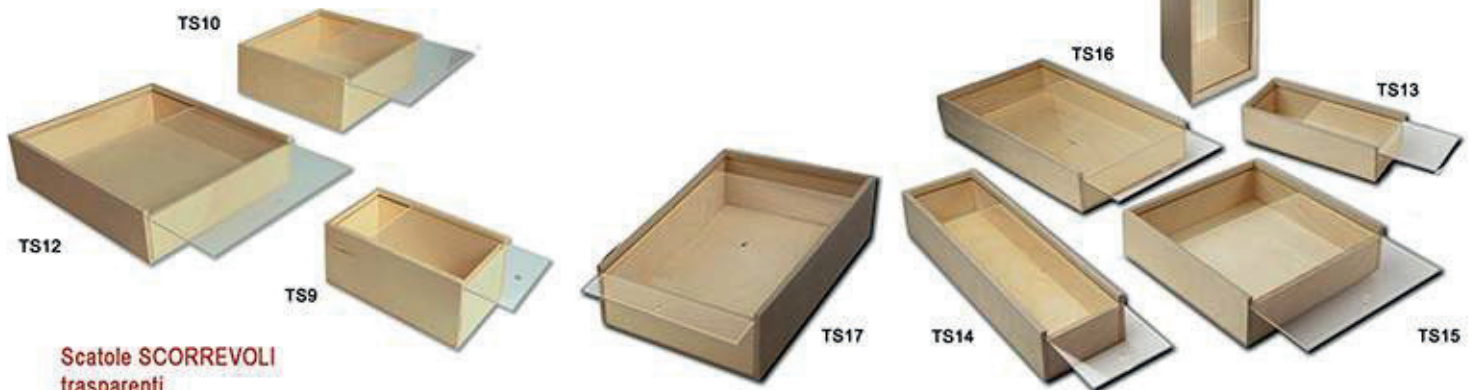

867	----- 20x13x2,7	----- 1,90
868	----- 30x19x2,7	----- 2,30
869	----- 40x15x2,7	----- 2,38

CASSETTA Bassa

P5	----- 28,2x22,4x7,5	----- 3,56
P7	----- 35,7x28x7,5	----- 4,28

CASSETTINA bassa

P13	----- 8,1x16,9x4,2	----- 2,10
P14	----- 16,9x16,9x4,2	----- 2,40
P15	----- 16,9x24,9x4,2	----- 2,48

CASSETTINA Micro

P16	----- 5,5x9x3,5	----- 1,78
P17	----- 5,5x14x3,5	----- 1,95

Prezzi al NETTO di IVA 22%.

Sono indicate in cm le
misure UTILI INTERNE delle scatole

**Scatole SCORREVOLI
legno**

SC13	19 x 7,6 x 4
SC14	31 x 7,6 x 4
SC15	19 x 18,2 x 4
SC16	31 x 17 x 4
SC17	28,6 x 17 x 6,8

**Scatola CUBO-SCORREVOLE
legno**

SC18 11 x 11 x 11

**Scatole SCORREVOLI
legno**

SC9	16,4 x 9 x 6,8
SC10	21,2 x 18,2 x 6,8
SC11	27 x 7,6 x 7,6
SC12	27 x 21,5 x 5

**Scatole SCORREVOLI
trasparenti**

TS9	16,4 x 9 x 6,8
TS10	21,2 x 18,2 x 6,8
TS12	27 x 21,5 x 5

**Scatole SCORREVOLI
trasparenti**

TS11	27 x 7,6 x 7,6
TS13	19 x 7,6 x 4
TS14	31 x 7,6 x 4
TS15	19 x 18,2 x 4
TS16	31 x 17 x 4
TS17	28,6 x 17 x 6,8

**Scatola CUBO-SCORREVOLE
trasparente**

TS18 11 x 11 x 11