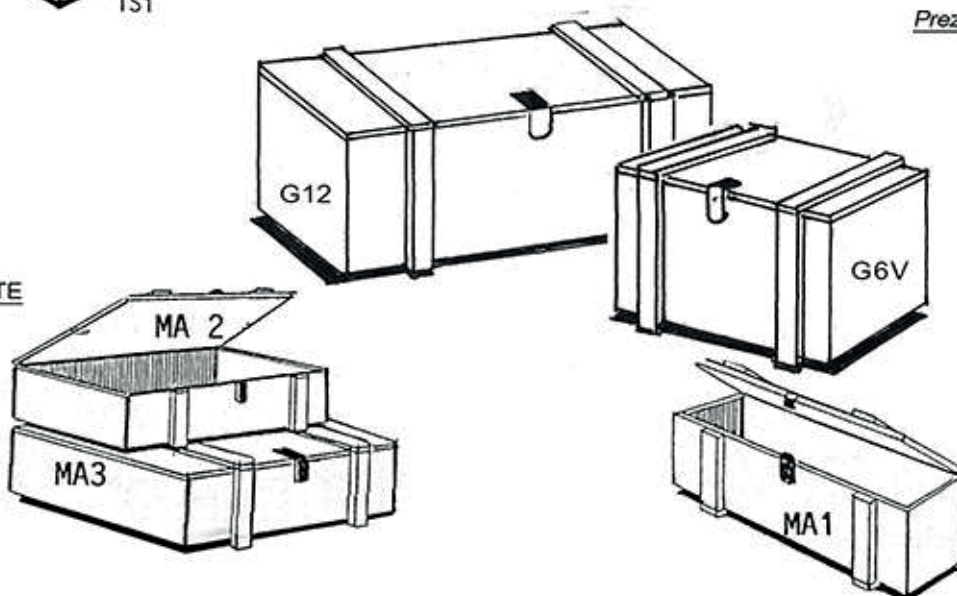

Legno di BETULLA

Articolo	Misure interne cm. Internal dimensions	EURO cad. Unit Price
----------	---	-------------------------

Coperchio SCORREVOLE

SC1- 1 Bott.	--- 34,8x9,9x9	----- 3,80
SC2- 2 "	--- 34,8x18,6x9	----- 3,98
SC3- 3 "	--- 34,8x26,4x9	----- 4,72
SC4- 4 "	--- 34,4x34,3x9	----- 6,70
SC6V- 6 "	--- 34,8x26,4x18	----- 6,98
SCM- Magnum 1,5	- 40,5x11,9x11,9	-- 4,62

legno di ABETE

Coperchio TRASPARENTE

TS1- 1 Bott.	----- 34,8x9,9x9	----- 3,98
TS2- 2 "	----- 34,8x18,6x9	--- 4,92
TS3- 3 "	----- 34,8x26,4x9	----- 6,48
TS6V- 6 Bott	----- 34,8x26,4x18	----- 9,26
TSM-Magnum 1,5	--40,5x11,9x11,9	---- 5,68

Prezzi al NETTO di IVA 22%

P12

Legno di BETULLA

VA1

VA2

VA3

VASCETTA ALTA

VA1	13,9 x 10,5 x 7 (h)
VA2	23,9 x 10,5 x 7 (h)
VA3	33,9 x 10,5 x 7 (h)