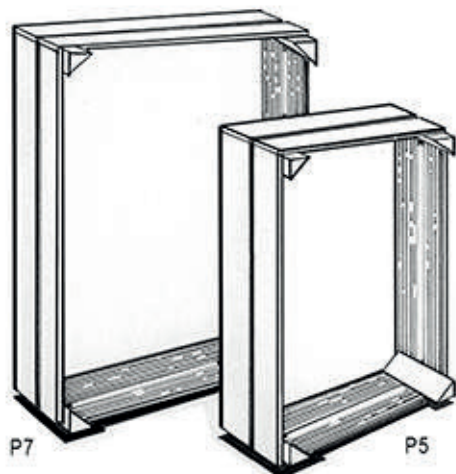

867

P17

P16

CASSETTINA MICRO

P16	5,5 x 9 x 3,5 (h)
P17	5,5 x 14 x 3,5 (h)

P40

CASSETTA CUBO

P40	16 x 16 x 12 (h)
-----	------------------

CASSETTA BASSA

P5	28,2 x 22,4 x 7,5 (h)
P7	35,7 x 28 x 7,5 (h)

P5

P7

P13

P14

P15

CASSETTINA BASSA

P13	8,1 x 16,9 x 4,2 (h)
P14	16,9 x 16,9 x 4,2 (h)
P15	16,9 x 24,9 x 4,2 (h)

Legno di BETULLA

Articolo Misure interne cm. EURO cad.

VASCHETTA Alta

VA1	----- 13,9x10,5x7	----- 2,30
VA2	----- 23,9x10,5x7	----- 2,83
VA3	----- 33,9x10,5x7	----- 3,36