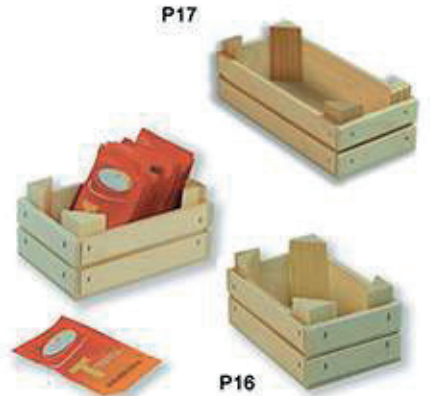

Prezzi al NETTO di IVA 22%

P12

Legno di BETULLA

VA1

VA2

VA3

VASCETTA ALTA

VA1	13,9 x 10,5 x 7 (h)
VA2	23,9 x 10,5 x 7 (h)
VA3	33,9 x 10,5 x 7 (h)

P11

CASSETTA con CORDA

P10	16,5 x 16,5 x 6,5 (h)
P11	24,5 x 10 x 6,5 (h)
P12	24,5 x 16,5 x 6,5 (h)

P10

PALLET

867	20 x 13 x 2,7 (h)
868	30 x 19 x 2,7 (h)
869	40 x 15 x 2,7 (h)

869

868

867

P17

P16

CASSETTINA MICRO

P16	5,5 x 9 x 3,5 (h)
P17	5,5 x 14 x 3,5 (h)

P40

CASSETTA CUBO

P40	16 x 16 x 12 (h)
-----	------------------

CASSETTA BASSA

P5	28,2 x 22,4 x 7,5 (h)
P7	35,7 x 28 x 7,5 (h)

P5

P7

P13

P14

P15

CASSETTINA BASSA