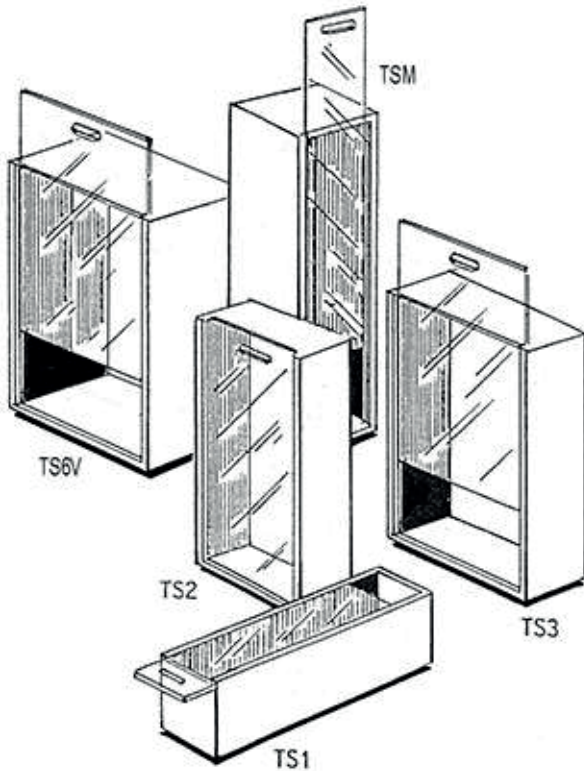

Legno di ABETE

EMG-BM/L	46,8x13x13	9,92
EMG-BM/C	38,5x14,3x14,3	9,82

EMG-BM/C
EMG-BM/L

Prezzi al NETTO di IVA 22%.

COPERCHIO SCORREVOLE

SC1	34,8 x 9,9 x 9
SC2	34,8 x 18,6 x 9
SC3	34,8 x 26,4 x 9
SC4	34,4 x 34,3 x 9
SC6V	34,8 x 26,4 x 18
SCM	40,5 x 11,9 x 11,9

COPERCHIO TRASPARENTE

TS1	34,8 x 9,9 x 9
TS2	34,8 x 18,6 x 9
TS3	34,8 x 26,4 x 9
TS6V	34,8 x 26,4 x 18
TSM	40,5 x 11,9 x 11,9

GRANDI TRASPORTI

MA1	34 x 9 x 9,2
MA2	34 x 17,9 x 9,2
MA3	34 x 25,7 x 9,2
G6V	34 x 25,7 x 17,5
G12	49,6 x 34 x 18,4

Legno di BETULLA

Articolo	Misure interne cm. Internal dimensions	EURO cad. Unit Price
----------	---	-------------------------

Coperchio SCORREVOLE

SC1- 1 Bott.	--- 34,8x9,9x9	----- 3,80
SC2- 2 "	--- 34,8x18,6x9	----- 3,98
SC3- 3 "	--- 34,8x26,4x9	----- 4,72
SC4- 4 "	--- 34,4x34,3x9	----- 6,70
SC6V- 6 "	--- 34,8x26,4x18	----- 6,98
SCM- Magnum 1,5	- 40,5x11,9x11,9	-- 4,62