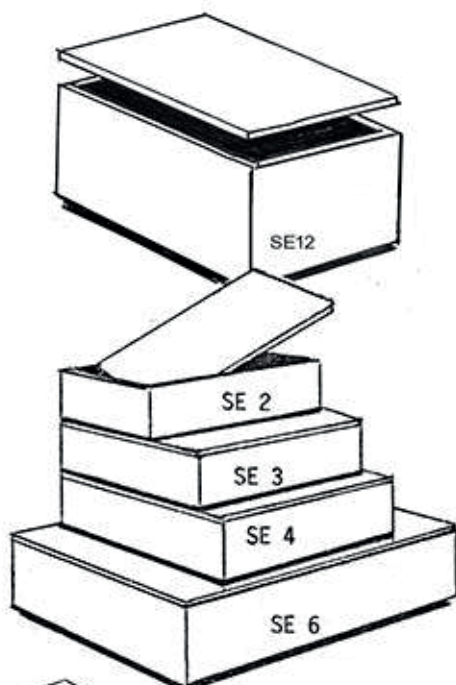

COPERCHIO a INCASTRO

SE1	34 x 9 x 9,2
SE2	34 x 17,9 x 9,2
SE3	34 x 25,7 x 9,2
SE4	34 x 34 x 9,2
SE6	49,6 x 34 x 9,2
SE6 V	34 x 25,7 x 17,5
SE12	49,6 x 34 x 18,4

COMPATTA 6 bottiglie

E6V-SE 32,3x24,5x16,3 (h)

COPERCHIO CON CERNIERE

B1	34 x 9 x 9,2
B2	34 x 17,9 x 9,2
B3	34 x 25,7 x 9,2
B4	34 x 34 x 9,2
B6	49,6 x 34 x 9,2
B6 V	34 x 25,7 x 17,5
B12	49,6 x 34 x 18,4

legno di ABETE

SE6V

Articolo Misure interne cm.
Internal dimensions EURO cad.
Unit Price

COPERCHIO a INCASTRO

SE1- 1 Bott.	-----	34x9x9,2	-----	4,65
SE2- 2 "	-----	34x17,9x9,2	-----	5,87
SE3- 3 "	-----	34x25,7x9,2	-----	7,10
SE4- 4 "	-----	34x34x9,2	-----	8,96
SE6- 6 "	-----	49,6x34x9,2	-----	11,15
SE6V- 6 "	-----	34x25,7x17,5	-----	10,42
SE12 -12 "	-----	49,6x34x18,4	-----	16,15

Legno di BETULLA

Articolo	Misure interne cm. Internal dimensions	EURO cad. Unit Price
----------	---	-------------------------

Coperchio SCORREVOLE

SC1- 1 Bott.	--- 34,8x9,9x9	----- 3,80
SC2- 2 "	--- 34,8x18,6x9	----- 3,98
SC3- 3 "	--- 34,8x26,4x9	----- 4,72
SC4- 4 "	--- 34,4x34,3x9	----- 6,70
SC6V- 6 "	--- 34,8x26,4x18	----- 6,98
SCM- Magnum 1,5	- 40,5x11,9x11,9	-- 4,62