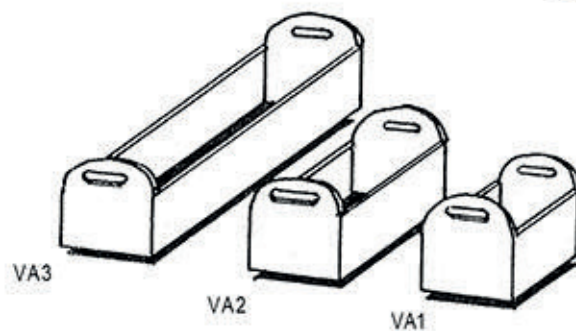

867

P17

P16

CASSETTINA MICRO

P16	5,5 x 9 x 3,5 (h)
P17	5,5 x 14 x 3,5 (h)

P40

CASSETTA CUBO

P40	16 x 16 x 12 (h)
-----	------------------

CASSETTA BASSA

P5	28,2 x 22,4 x 7,5 (h)
P7	35,7 x 28 x 7,5 (h)

P5

P7

P13

P14

P15

CASSETTINA BASSA

P13	8,1 x 16,9 x 4,2 (h)
P14	16,9 x 16,9 x 4,2 (h)
P15	16,9 x 24,9 x 4,2 (h)

Legno di BETULLA

Articolo Misure interne cm. EURO cad.

VASCHETTA Alta

VA1	----- 13,9x10,5x7	----- 2,30
VA2	----- 23,9x10,5x7	----- 2,83
VA3	----- 33,9x10,5x7	----- 3,36