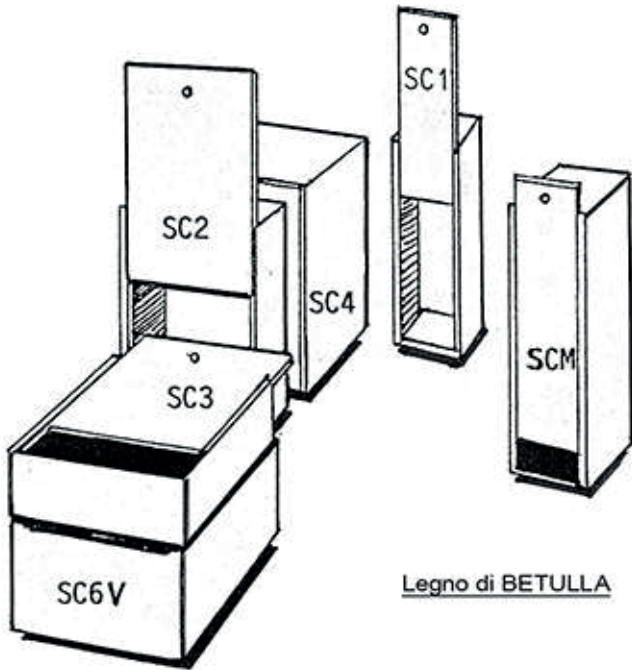

Legno di ABETE

EMG-BM/L	46,8x13x13	9,92
EMG-BM/C	38,5x14,3x14,3	9,82

EMG-BM/C
EMG-BM/L

Prezzi al NETTO di IVA 22%.

COPERCHIO SCORREVOLE

SC1	34,8 x 9,9 x 9
SC2	34,8 x 18,6 x 9
SC3	34,8 x 26,4 x 9
SC4	34,4 x 34,3 x 9
SC6V	34,8 x 26,4 x 18
SCM	40,5 x 11,9 x 11,9

COPERCHIO TRASPARENTE

TS1	34,8 x 9,9 x 9
TS2	34,8 x 18,6 x 9
TS3	34,8 x 26,4 x 9
TS6V	34,8 x 26,4 x 18
TSM	40,5 x 11,9 x 11,9

GRANDI TRASPORTI

MA1	34 x 9 x 9,2
MA2	34 x 17,9 x 9,2
MA3	34 x 25,7 x 9,2
G6V	34 x 25,7 x 17,5
G12	49,6 x 34 x 18,4

Legno di BETULLA

Articolo	Misure interne cm. Internal dimensions	EURO cad. Unit Price
----------	---	-------------------------

Coperchio SCORREVOLE

SC1- 1 Bott.	--- 34,8x9,9x9	----- 3,80
SC2- 2 "	--- 34,8x18,6x9	----- 3,98
SC3- 3 "	--- 34,8x26,4x9	----- 4,72
SC4- 4 "	--- 34,4x34,3x9	----- 6,70
SC6V- 6 "	--- 34,8x26,4x18	----- 6,98
SCM- Magnum 1,5	- 40,5x11,9x11,9	-- 4,62

legno di ABETE

Coperchio TRASPARENTE

TS1- 1 Bott.	----- 34,8x9,9x9	----- 3,98
TS2- 2 "	----- 34,8x18,6x9	--- 4,92
TS3- 3 "	----- 34,8x26,4x9	----- 6,48
TS6V- 6 Bott	----- 34,8x26,4x18	----- 9,26
TSM-Magnum 1,5	--40,5x11,9x11,9	---- 5,68