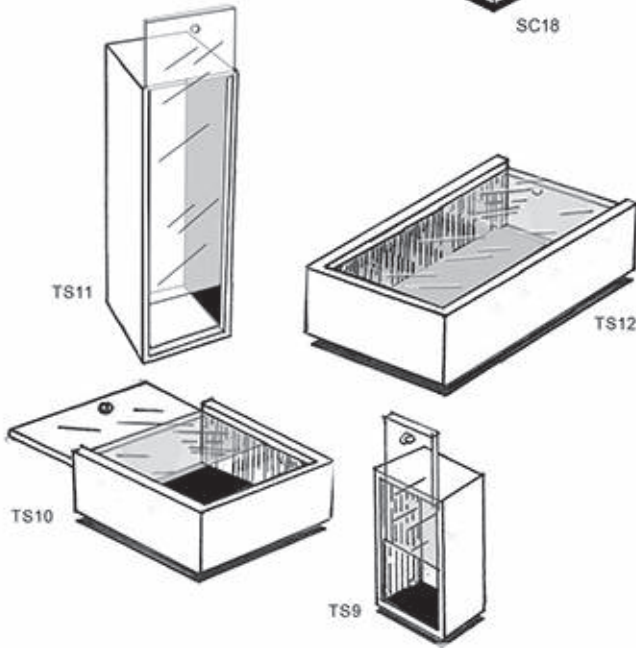

CASSETTINA Micro

P16	----- 5,5x9x3,5	----- 1,78
P17	----- 5,5x14x3,5	----- 1,95

Prezzi al NETTO di IVA 22%.

Sono indicate in cm le
misure UTILI INTERNE delle scatole

**Scatole SCORREVOLI
legno**

SC13	19 x 7,6 x 4
SC14	31 x 7,6 x 4
SC15	19 x 18,2 x 4
SC16	31 x 17 x 4
SC17	28,6 x 17 x 6,8

**Scatola CUBO-SCORREVOLE
legno**

SC18 11 x 11 x 11

**Scatole SCORREVOLI
legno**

SC9	16,4 x 9 x 6,8
SC10	21,2 x 18,2 x 6,8
SC11	27 x 7,6 x 7,6
SC12	27 x 21,5 x 5

**Scatole SCORREVOLI
trasparenti**

TS9	16,4 x 9 x 6,8
TS10	21,2 x 18,2 x 6,8
TS12	27 x 21,5 x 5

**Scatole SCORREVOLI
trasparenti**

TS11	27 x 7,6 x 7,6
TS13	19 x 7,6 x 4
TS14	31 x 7,6 x 4
TS15	19 x 18,2 x 4
TS16	31 x 17 x 4
TS17	28,6 x 17 x 6,8

**Scatola CUBO-SCORREVOLE
trasparente**

TS18 11 x 11 x 11

Coperchio
LEGNO

Articolo Misure interne cm. EURO cad.

SCATOLA coperchio in LEGNO

SC9	-----16,4x9x6,8	----- 2,48
SC10	-----21,2x18,2x6,8	----- 3,38
SC11	-----27x7,6x7,6	----- 2,98
SC12	-----27x21,5x5	----- 3,96
SC13	-----19x7,6x4	----- 2,40
SC14	-----31x7,6x4	----- 2,74
SC15	-----19x18,2x4	----- 3,08
SC16	-----31x17x4	----- 3,58
SC17	-----28,6x17x6,8	----- 3,76
SC18	-----11x11x11	----- 3,38