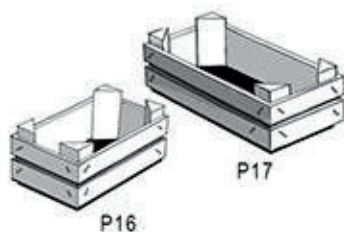

867

P17

P16

CASSETTINA MICRO

P16	5,5 x 9 x 3,5 (h)
P17	5,5 x 14 x 3,5 (h)

P40

CASSETTA CUBO

P40	16 x 16 x 12 (h)
-----	------------------

CASSETTA BASSA

P5	28,2 x 22,4 x 7,5 (h)
P7	35,7 x 28 x 7,5 (h)

P5

P7

P13

P14

P15

CASSETTINA BASSA

P13	8,1 x 16,9 x 4,2 (h)
P14	16,9 x 16,9 x 4,2 (h)
P15	16,9 x 24,9 x 4,2 (h)

Legno di BETULLA

Articolo Misure interne cm. EURO cad.

VASCHETTA Alta

VA1	----- 13,9x10,5x7	----- 2,30
VA2	----- 23,9x10,5x7	----- 2,83
VA3	----- 33,9x10,5x7	----- 3,36