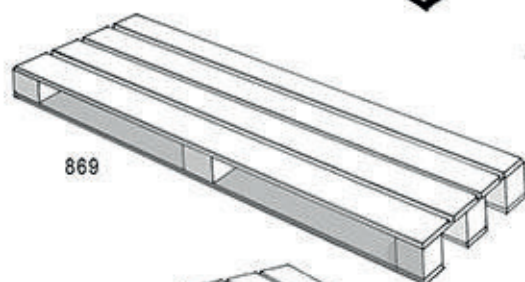

CASSETTA BASSA

P5	28,2 x 22,4 x 7,5 (h)
P7	35,7 x 28 x 7,5 (h)

P5

P7

P13

P14

P15

CASSETTINA BASSA

P13	8,1 x 16,9 x 4,2 (h)
P14	16,9 x 16,9 x 4,2 (h)
P15	16,9 x 24,9 x 4,2 (h)

Legno di BETULLA

Articolo Misure interne cm. EURO cad.

VASCHETTA Alta

VA1	----- 13,9x10,5x7	----- 2,30
VA2	----- 23,9x10,5x7	----- 2,83
VA3	----- 33,9x10,5x7	----- 3,36