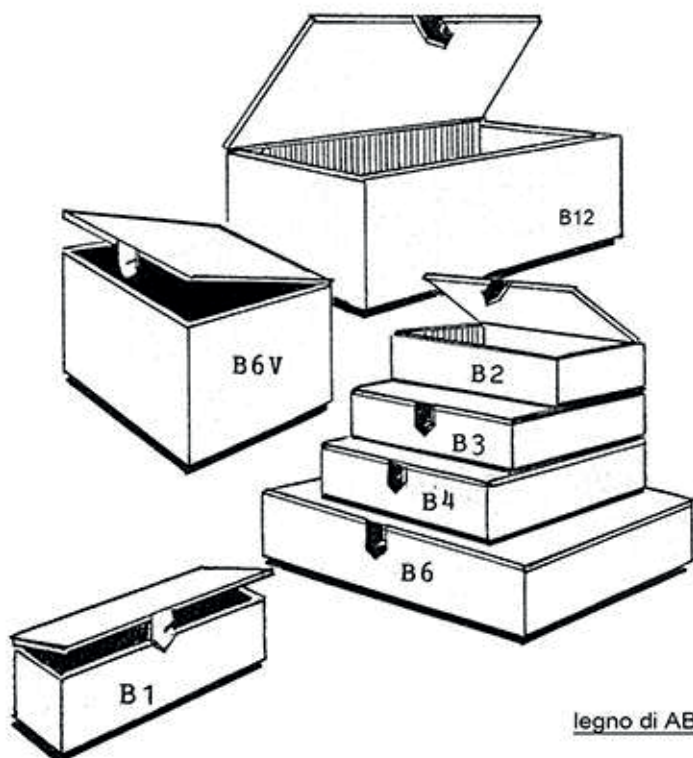

COPERCHIO CON CERNIERE

B1	34 x 9 x 9,2
B2	34 x 17,9 x 9,2
B3	34 x 25,7 x 9,2
B4	34 x 34 x 9,2
B6	49,6 x 34 x 9,2
B6 V	34 x 25,7 x 17,5
B12	49,6 x 34 x 18,4

legno di ABETE

SE6V

Articolo Misure interne cm.
Internal dimensions EURO cad.
Unit Price

COPERCHIO a INCASTRO

SE1- 1 Bott.	-----	34x9x9,2	-----	4,65
SE2- 2 "	-----	34x17,9x9,2	-----	5,87
SE3- 3 "	-----	34x25,7x9,2	-----	7,10
SE4- 4 "	-----	34x34x9,2	-----	8,96
SE6- 6 "	-----	49,6x34x9,2	-----	11,15
SE6V- 6 "	-----	34x25,7x17,5	-----	10,42
SE12 -12 "	-----	49,6x34x18,4	-----	16,15

COPERCHIO con CERNIERE

B1- 1 Bott.	-----	34x9x9,2	-----	5,58
B2- 2 "	-----	34x17,9x9,2	-----	6,92
B3- 3 "	-----	34x25,7x9,2	-----	8,30
B4- 4 "	-----	34x34x9,2	-----	10,10
B6- 6 "	-----	49,6x34x9,2	-----	12,42
B6V- 6 "	-----	34x25,7x17,5	-----	11,65
B12 -12 "	-----	49,6x34x18,4	-----	17,40

Scatola per 6 Bott. COMPATTA

E6V-SE-----	32,3x24,5x16,3-----	7,40
-------------	---------------------	------

Prezzi al NETTO di IVA 22%

legno di ABETE

E6V-SE

EMP-SE/C 36,7 x 10,8 x 10,8
EMP-SE/L 42 x 10,2 x 10,2
EMP-SE/S 39,5 x 12,3 x 12,3