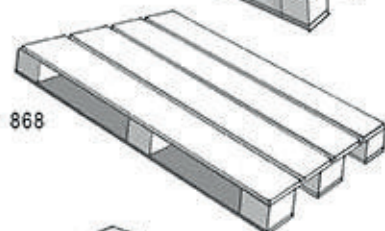

CASSETTA BASSA

P5	28,2 x 22,4 x 7,5 (h)
P7	35,7 x 28 x 7,5 (h)

P5

P7

P13

P14

P15

CASSETTINA BASSA

P13	8,1 x 16,9 x 4,2 (h)
P14	16,9 x 16,9 x 4,2 (h)
P15	16,9 x 24,9 x 4,2 (h)

Legno di BETULLA

Articolo Misure interne cm. EURO cad.

VASCHETTA Alta

VA1	----- 13,9x10,5x7	----- 2,30
VA2	----- 23,9x10,5x7	----- 2,83
VA3	----- 33,9x10,5x7	----- 3,36