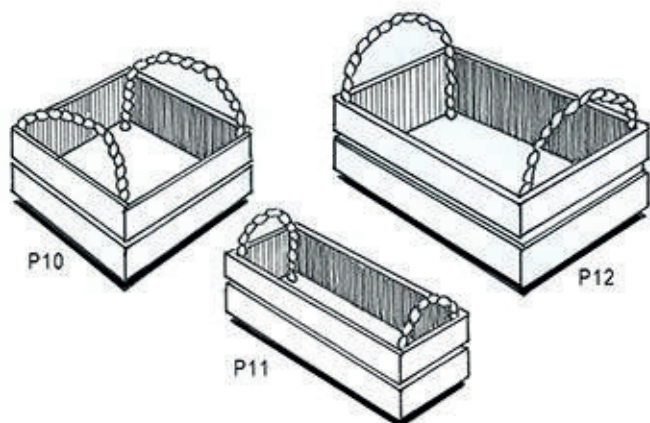

867

P17

P16

CASSETTINA MICRO

P16	5,5 x 9 x 3,5 (h)
P17	5,5 x 14 x 3,5 (h)

P40

CASSETTA CUBO

P40	16 x 16 x 12 (h)
-----	------------------

CASSETTA BASSA

P5	28,2 x 22,4 x 7,5 (h)
P7	35,7 x 28 x 7,5 (h)

P5

P7

P13

P14

P15

CASSETTINA BASSA

P13	8,1 x 16,9 x 4,2 (h)
P14	16,9 x 16,9 x 4,2 (h)
P15	16,9 x 24,9 x 4,2 (h)

Legno di BETULLA

Articolo Misure interne cm. EURO cad.

VASCHETTA Alta

VA1	----- 13,9x10,5x7	----- 2,30
VA2	----- 23,9x10,5x7	----- 2,83
VA3	----- 33,9x10,5x7	----- 3,36