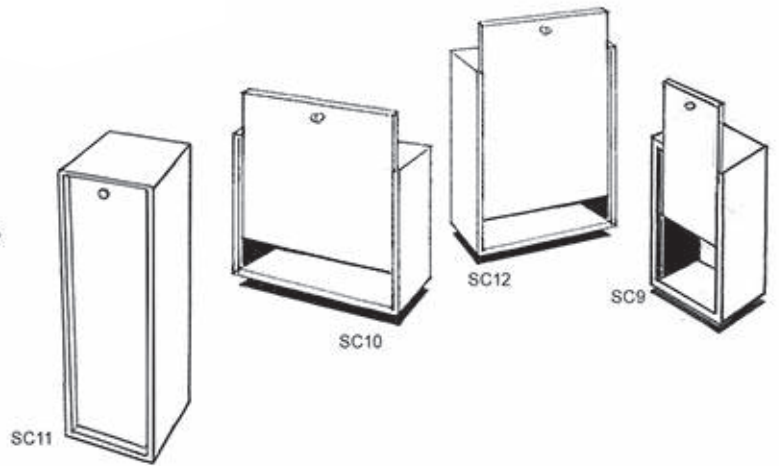

CASSETTINA Micro

P16	----- 5,5x9x3,5	----- 1,78
P17	----- 5,5x14x3,5	----- 1,95

Prezzi al NETTO di IVA 22%.

Sono indicate in cm le
misure UTILI INTERNE delle scatole

**Scatole SCORREVOLI
legno**

SC13	19 x 7,6 x 4
SC14	31 x 7,6 x 4
SC15	19 x 18,2 x 4
SC16	31 x 17 x 4
SC17	28,6 x 17 x 6,8

**Scatola CUBO-SCORREVOLE
legno**

SC18 11 x 11 x 11

**Scatole SCORREVOLI
legno**

SC9	16,4 x 9 x 6,8
SC10	21,2 x 18,2 x 6,8
SC11	27 x 7,6 x 7,6
SC12	27 x 21,5 x 5

**Scatole SCORREVOLI
trasparenti**

TS9	16,4 x 9 x 6,8
TS10	21,2 x 18,2 x 6,8
TS12	27 x 21,5 x 5

**Scatole SCORREVOLI
trasparenti**

TS11	27 x 7,6 x 7,6
TS13	19 x 7,6 x 4
TS14	31 x 7,6 x 4
TS15	19 x 18,2 x 4
TS16	31 x 17 x 4
TS17	28,6 x 17 x 6,8

**Scatola CUBO-SCORREVOLE
trasparente**

TS18 11 x 11 x 11

Coperchio
LEGNO

Articolo Misure interne cm. EURO cad.

SCATOLA coperchio in LEGNO

SC9	-----16,4x9x6,8	----- 2,48
SC10	-----21,2x18,2x6,8	----- 3,38
SC11	-----27x7,6x7,6	----- 2,98
SC12	-----27x21,5x5	----- 3,96
SC13	-----19x7,6x4	----- 2,40
SC14	-----31x7,6x4	----- 2,74
SC15	-----19x18,2x4	----- 3,08
SC16	-----31x17x4	----- 3,58
SC17	-----28,6x17x6,8	----- 3,76
SC18	-----11x11x11	----- 3,38